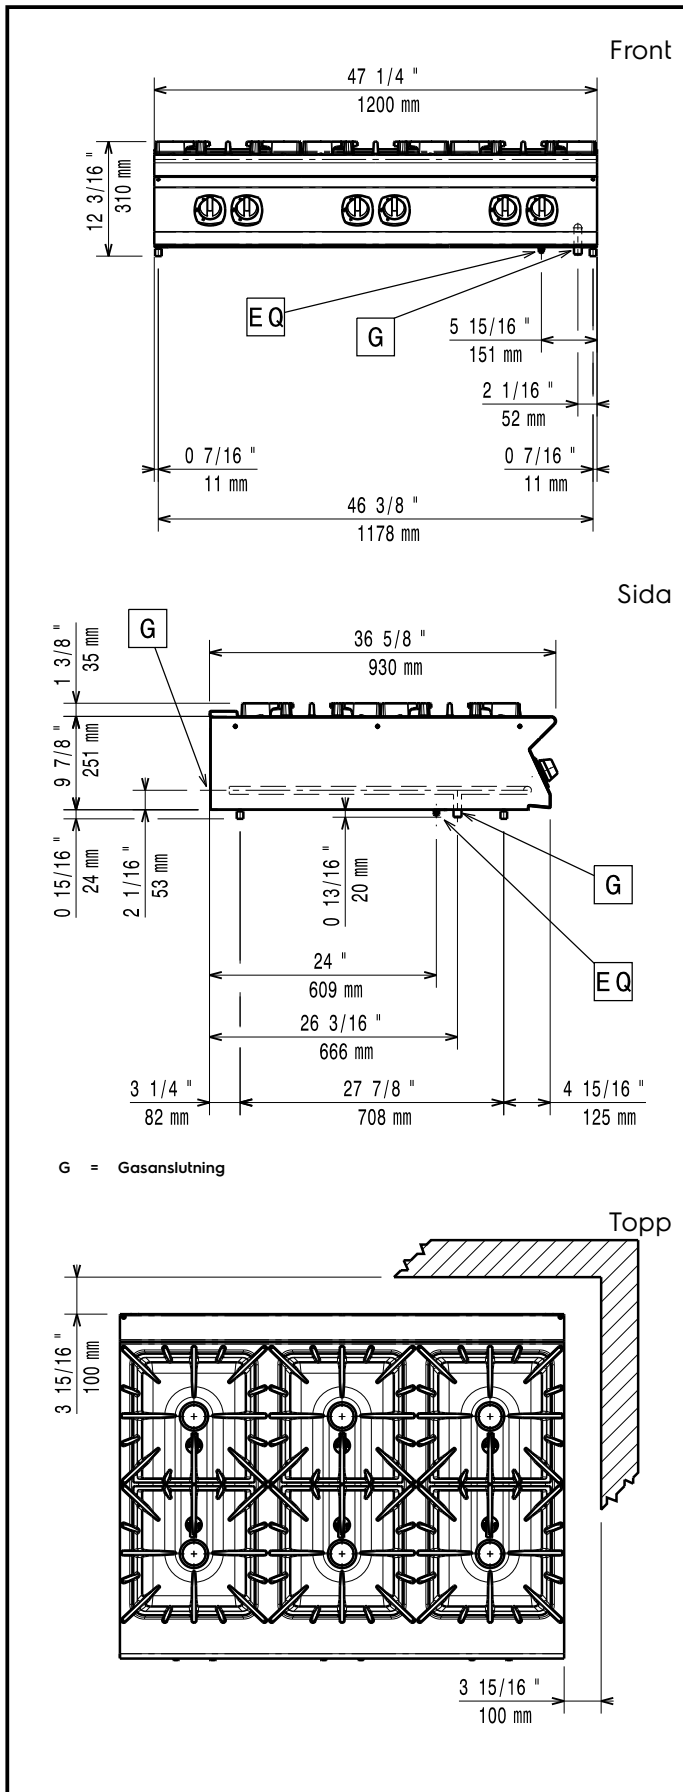

Gas

Gas, effekt:	391196 (E9GCTL6C0M)	60 kW
Standardgasleverans		Natural Gas
Gastyp alternativ:		LPG;Town Gas
Gasintag:		1/2"
Natural gas - Pressure:		7" w.c. (17.4 mbar)

Viktig information

Effekt främre brännare:	7.5 - 7.5 kW
Effekt bakre brännare	7.5 - 7.5 kW
Mitt brännare effekt:	7.5 - 0/7.5 - 0 kW
Bakre brännare mått - mm	Ø 100 Ø 100
Främre brännare mått - mm	Ø 100 Ø 100
Mitt brännare mått - mm	Ø 100 Ø 100
Nettovikt:	90 kg
Fraktvikt:	110 kg
Frakthöjd:	540 mm
Fraktbredd:	1020 mm
Fraktdjup:	1300 mm
Fraktvolym:	0.72 m³

If appliance is set up or next to or against temperature sensitive furniture or similar, a safety gap of approximately 150 mm should be maintained or some form of heat insulation fitted.

[NOT TRANSLATED]

N9CT